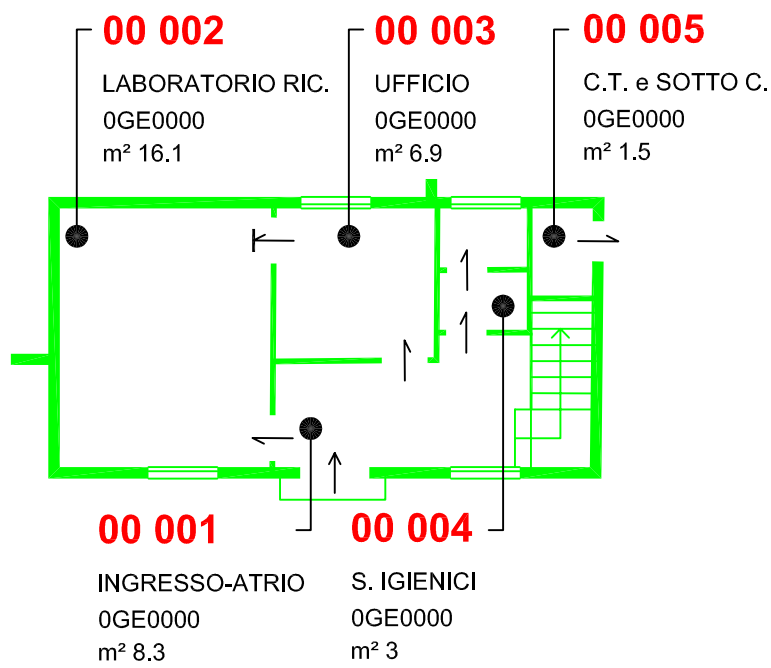

F1

00271 00

COMPLESSO VECCHIO DI AGRARIA - EX PRESIDENZA vicolo Portello, Padova

progetto ArchiTec aggiornamento: 09-02-2005